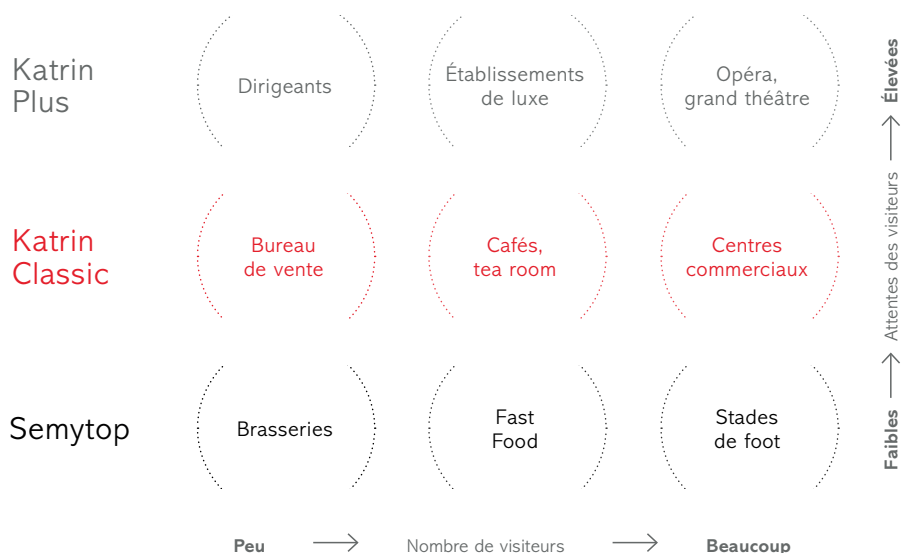

Antalis propose la gamme Katrin en deux qualités: «Plus» et «Classic». Quant aux applications standard, elles sont parfaitement adaptées à notre gamme «Semytop».

Katrin Classic

Pour les parties communes dans les environnements publics :